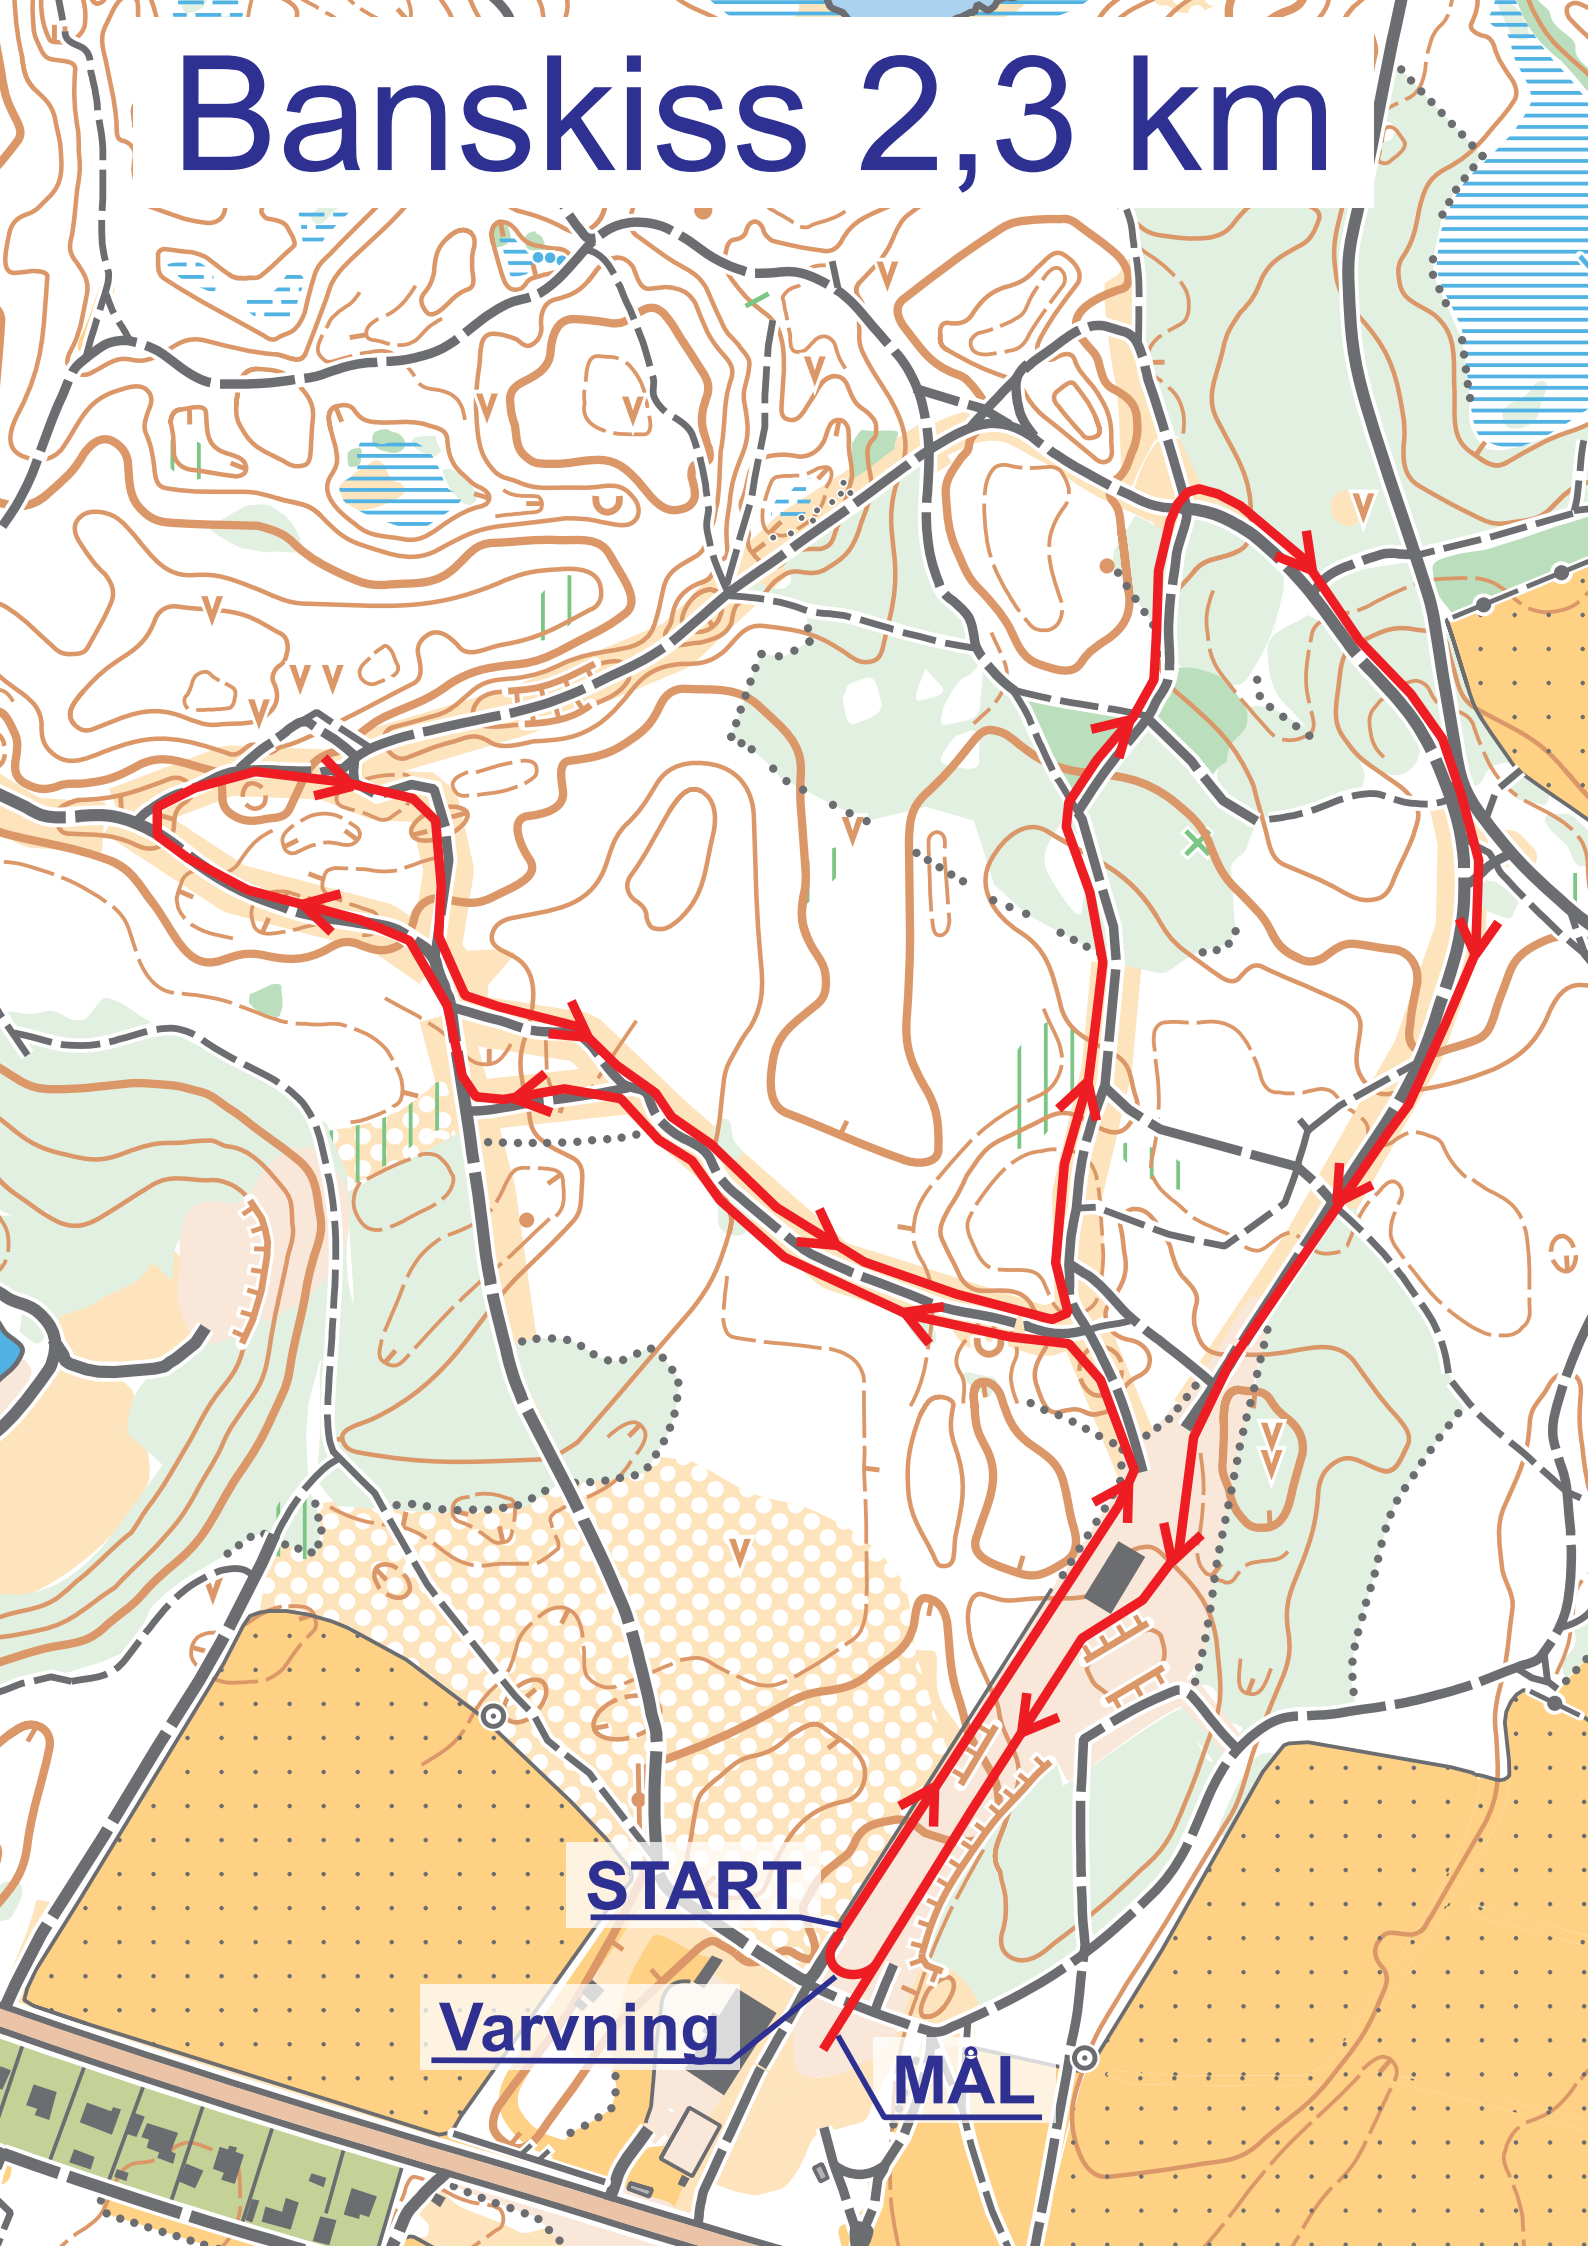

Banskiss 2,3 km

START

Varvning

MÅL