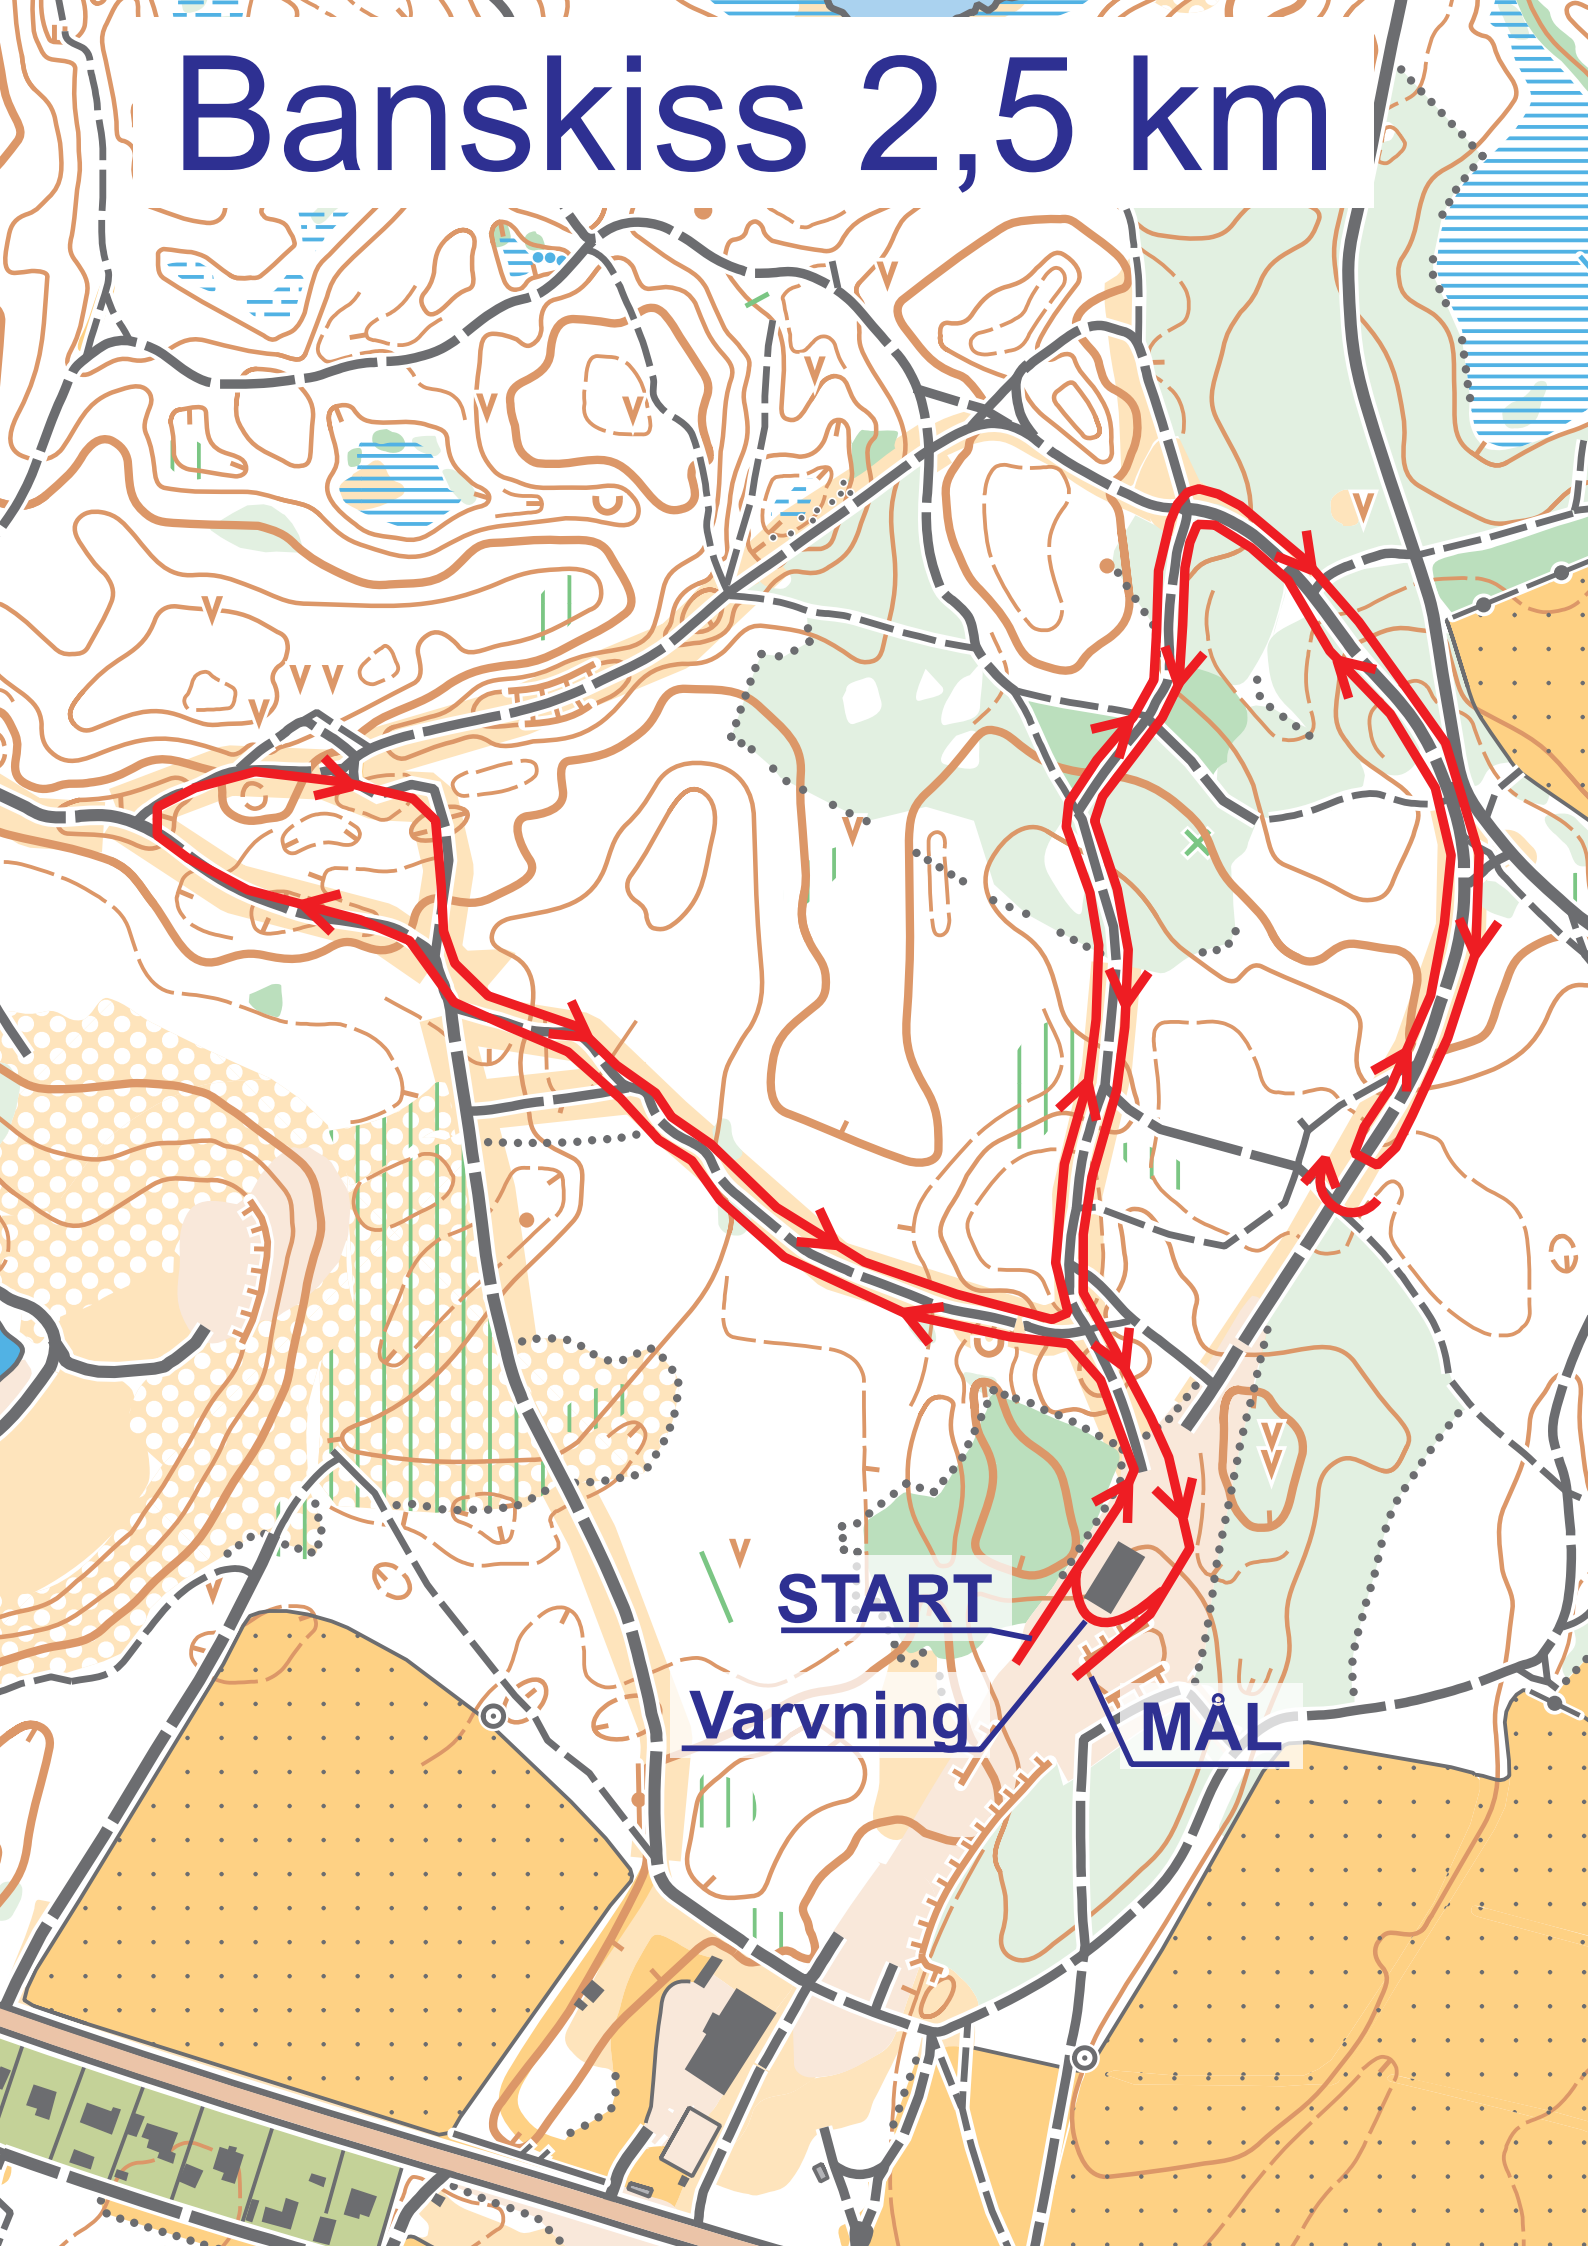

Banskiss 2,5 km

START

Varvning

MÅL