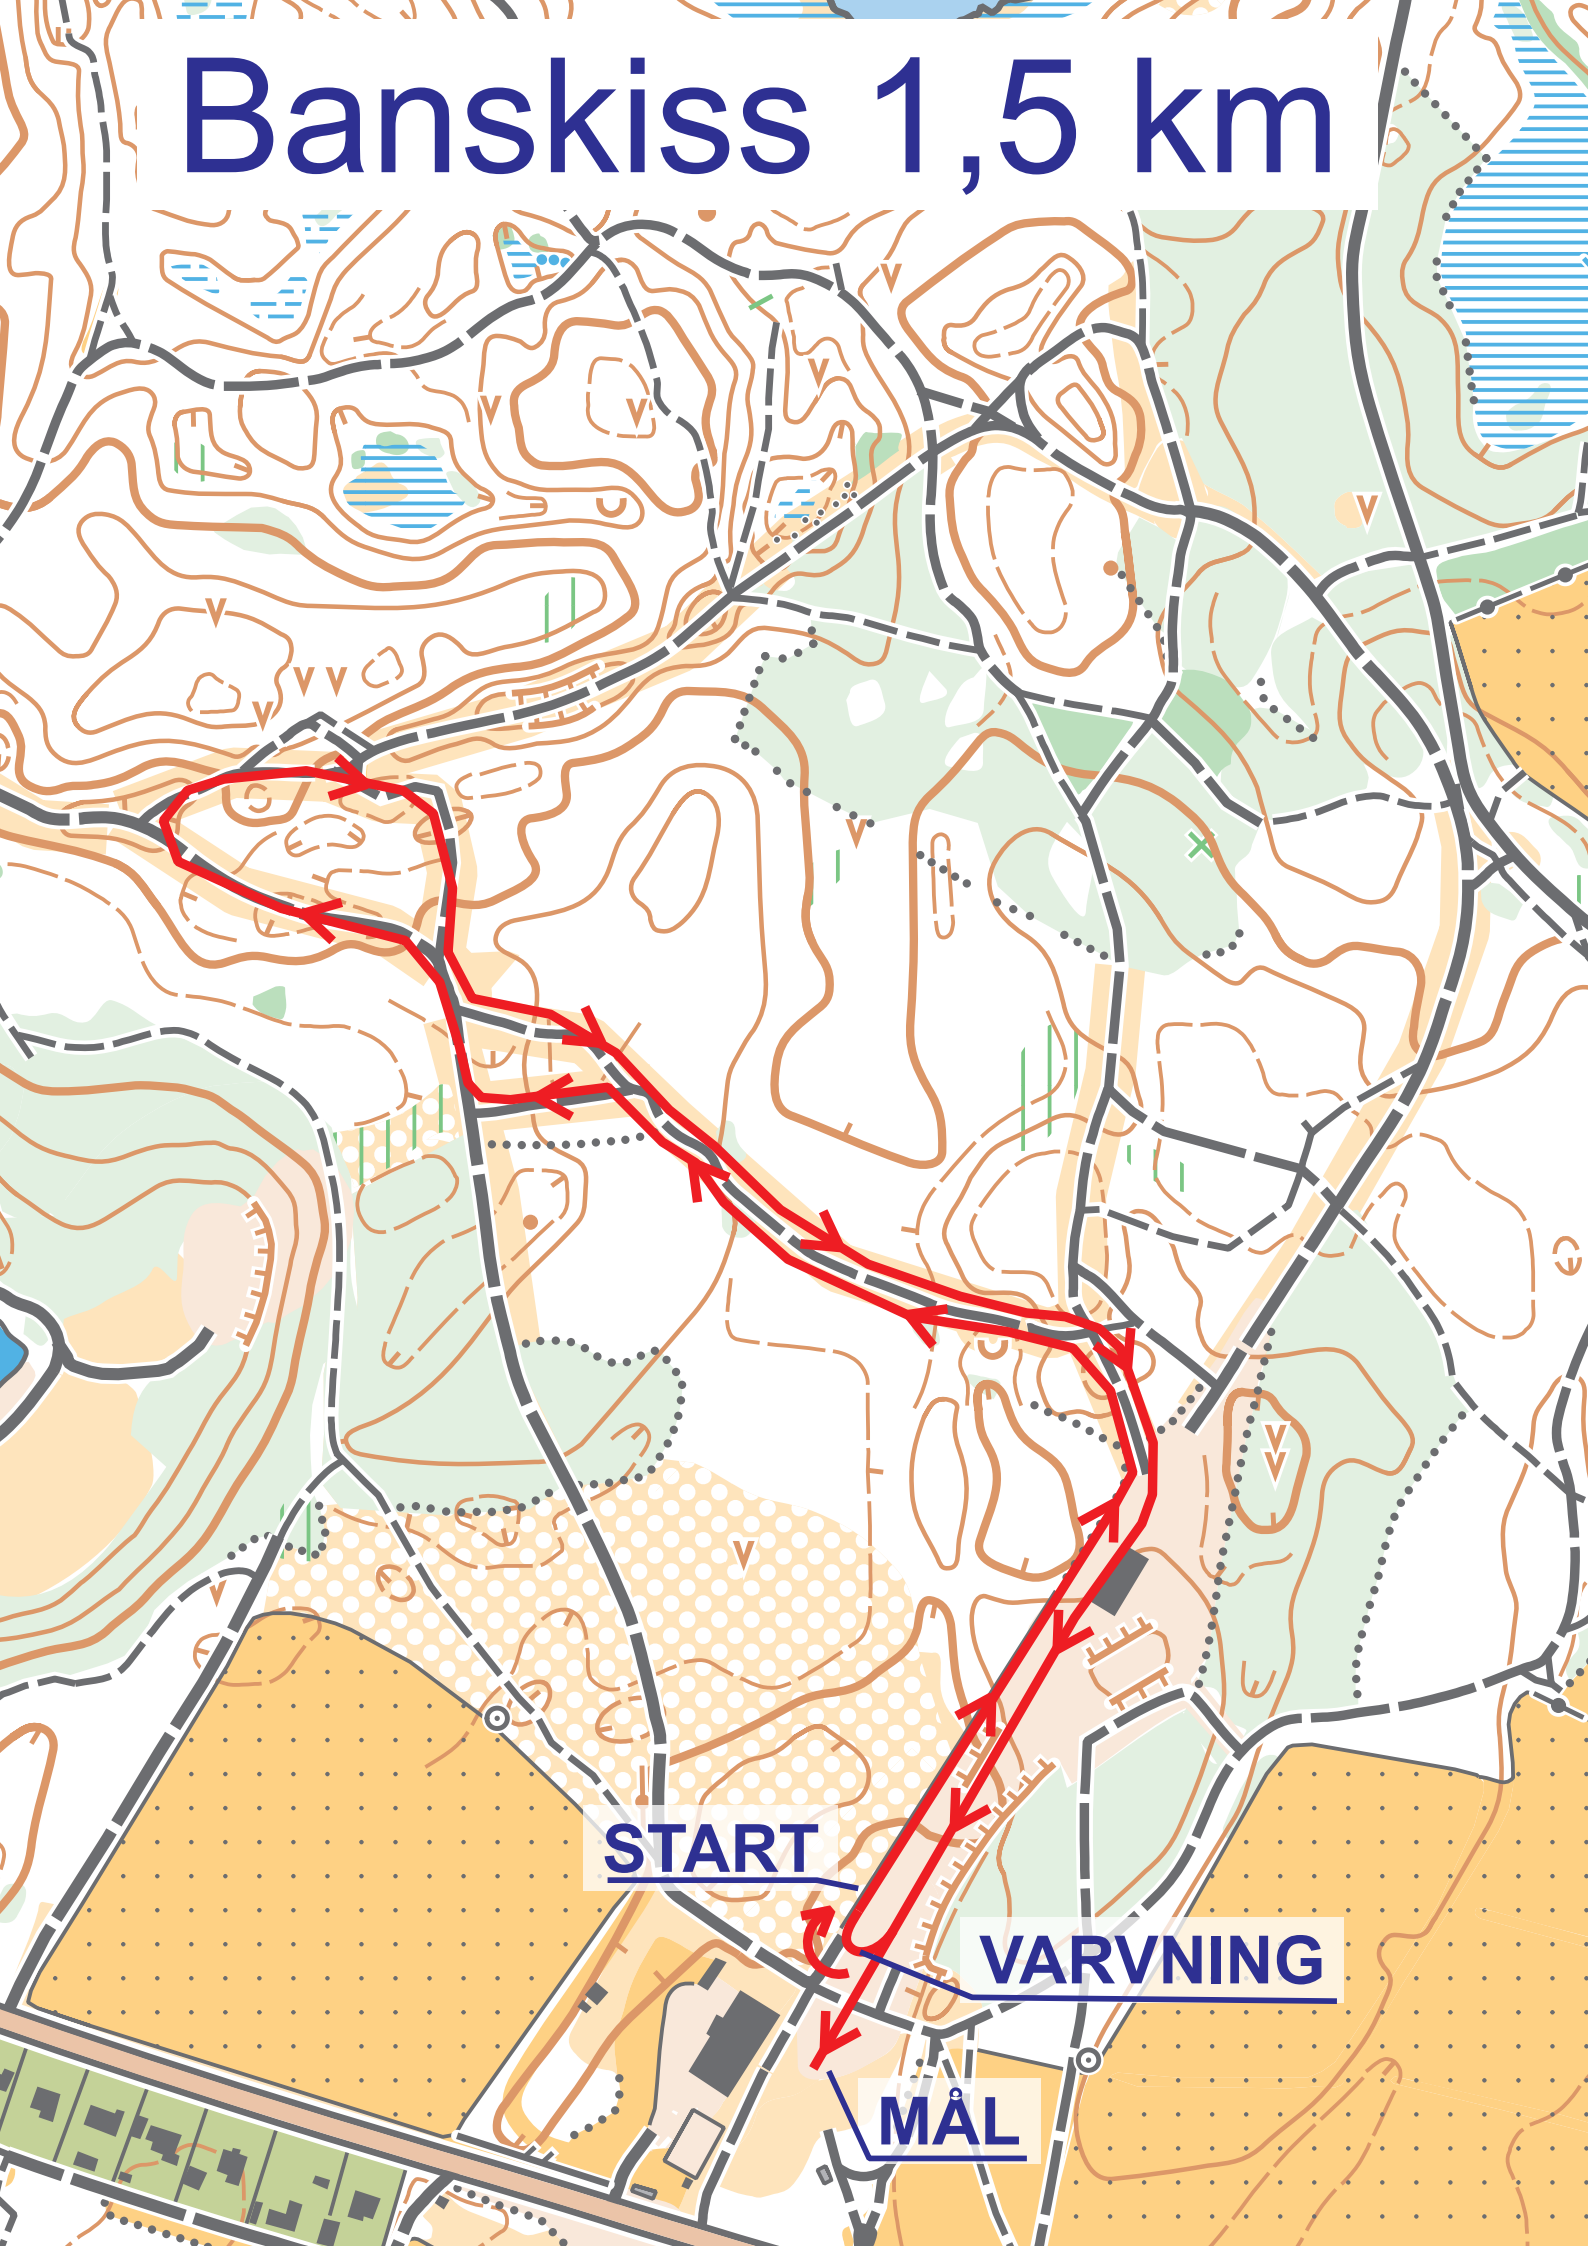

Banskiss 1,5 km

START

VARVNING

MÅL